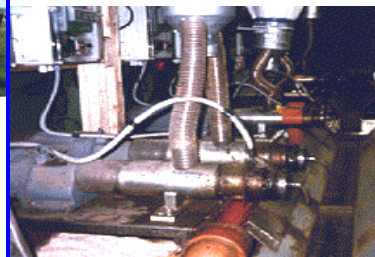

Internet:
<http://www.oilpress.com>
E-mail: sales@oilpress.com

Tillverkare och säljare
SKEPPSTA MASKIN AB
Täby Skeppsta Östergården
S-705 94 ÖREBRO SWEDEN
Tel o Fax +46 19-22 80 05